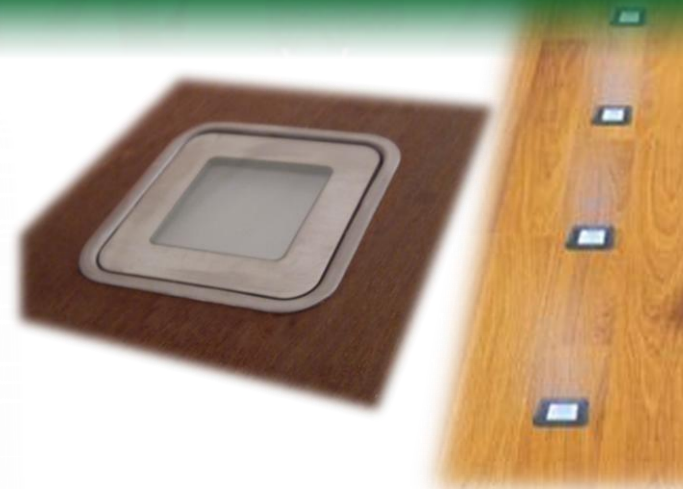

BLA
www.bla-design.nl