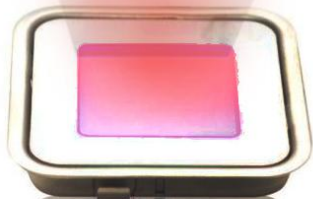

BLA
www.bla-design.nl