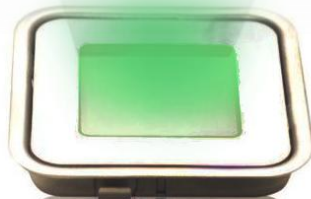

BLA
www.bla-design.nl